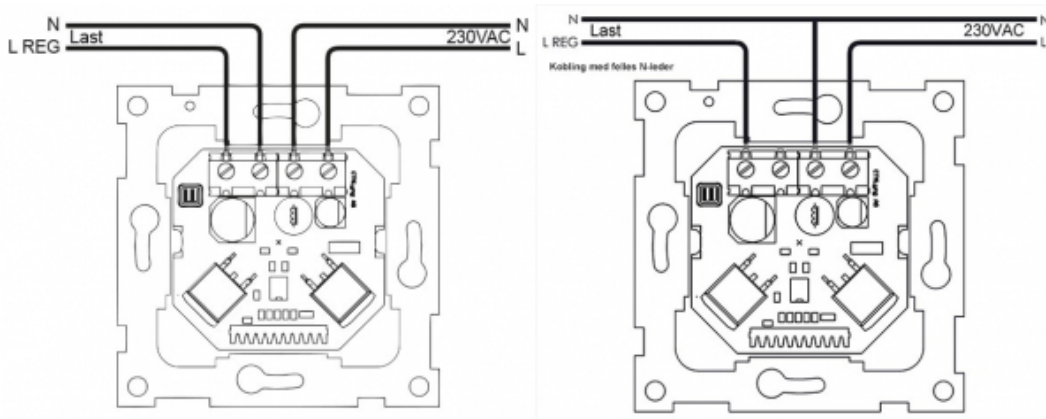

Dimmeren har knapp for AV/PÅ/DIM, gangtid fra 1 minutt til 2 timer og en rekke innstillinger for tenningsnivå, grunnbelysning etc.

Teknisk

Spenning: 230 VAC +10/-20 %

Last: 250 VA

Rekkevidde: Inntil 12 meter Deteksjonssoner: 92 Dekningsvinkel: H100° x V90°

Gangtid: 1 min - 2 timer

Lysnivå: 1-99

Monteringsdybde: 24 mm

IP-grad: 20

Koblingskjema

CTM Lyng AS, Verkstedveien 19, 7125 Vanvikan
Tlf: 74 85 55 10 Epost: mail@ctmlyng.no Internett: www.ctmlyng.no
Org.nr.: NO 936 285 244 MVA